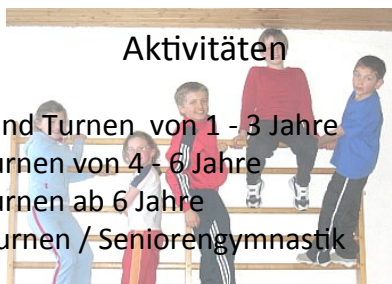

Ski

Abteilungsleitung: Anni Braig
Skischulleiter: Matthias Rösner

Aktivitäten

DSV - Skischule
Ski - und Snowboardkurse für Kinder und Erwachsene in allen Lernstufen
Rennmannschaft
ist auf Alpinen - Rennen aktiv
Langlaufloipe
9 km maschinell gespurt

Turnen

Aktivitäten

Eltern Kind Turnen von 1 - 3 Jahre
Kinderturnen von 4 - 6 Jahre
Kinderturnen ab 6 Jahre
Frauenturnen / Seniorengymnastik

Fitness

Ab Oktober startet das Team-Gerätetraining in der Fitness Oase